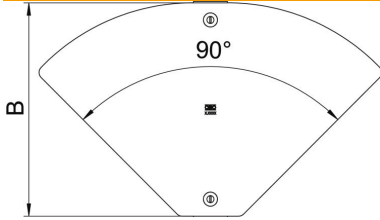

St acier

FS galvanisé sendzimir

Données de base

Référence	6040770
Type	DFBMV 500 FS
Désignation 1	Couvercle coude variable Magic
Désignation 2	0 à 90°, pour RBMV
Fabricant	OBO
Dimension	504x767
Matériau	acier
Surface	galvanisé sendzimir
Norme de surface	DIN EN 10346
Unité d'emballage minimale	1
Unité de mesure	Pièce
Poids	244,5 kg
Unité de poids	kg/100 paires

Fiche technique

Couvercle pour coude variable Magic FS

Référence: 6040770

Dimensions

Largeur	500 mm
Largeur	20 in
Épaisseur de tôle	0,05 in
Épaisseur de tôle	1,25 mm
Cote B	500 mm

Caractéristiques techniques