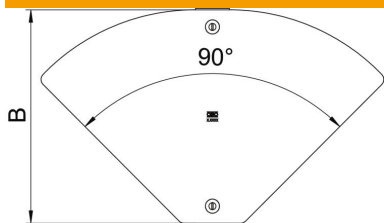

Fiche technique

Couvercle pour coude variable Magic A2

Référence: 6040812

Couvercle pour le coude variable, réglable dans un angle compris entre 0 et 90°, arrêté par verrou tournant et chevauchement avec le couvercle de chemin de câbles.

A2 acier inoxydable 1.4301

2B nu, traité

Données de base

Référence	6040812
Type	DFBMV 600 A2
Désignation 1	Couvercle coude variable Magic
Désignation 2	0 à 90°, pour RBMV
Fabricant	OBO
Dimension	604x908
Matériau	acier inoxydable 1.4301
Surface	nu, traité
Norme de surface	
Unité d'emballage minimale	1
Unité de mesure	Pièce
Poids	327,2 kg
Unité de poids	kg/100 paires

Fiche technique

Couvercle pour coude variable Magic A2

Référence: 6040812

Dimensions

Largeur	600 mm
Épaisseur de tôle	1,25 mm
Cote B	600 mm

Caractéristiques techniques

Courbe (angle)	Réglable
Type de fixation	Verrou tournant
Convient pour chemin de câbles en treillis	non
Convient pour échelle à câbles	non
Convient pour chemin de câbles	oui
Acier inoxydable, décapé	non
À charnière	non