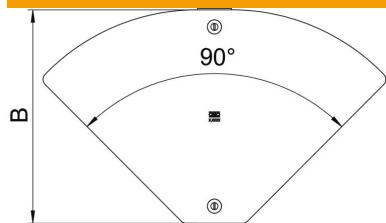

### Données de base

Référence	6040832
Type	DFBMV 600 A4
Désignation 1	Couvercle coude variable Magic
Désignation 2	0 à 90°, pour RBMV
Fabricant	OBO
Dimension	604x908
Matériau	Acier inoxydable 1.4571
Surface	nu, traité
Norme de surface	
Unité d'emballage minimale	1
Unité de mesure	Pièce
Poids	327,2 kg
Unité de poids	kg/100 paires

### Dimensions

Largeur	600 mm
Épaisseur de tôle	1,25 mm
Cote B	600 mm