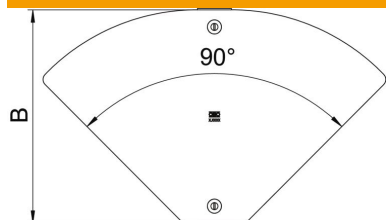

### Dati anagrafici

Codice articolo	6040832
Tipo	DFBMV 600 A4
Definizione 1	Coperchio curva regol Magic
Definizione 2	Da 0 a 90, per RBMV
Produttore	OBO
Dimensionee	604x908
Materiale	Acciaio INOX 1.4571
Superficie	non trattato, ulteriore trattamento
Norma per superfici	
Unità VK più piccola	1
Unità	Pezzo
Peso	327.2 kg
Unità di peso	kg/100 Paio

### Misure

Larghezza	600 mm
Spessore lamiera	1.25 mm
Dimensione B	600 mm