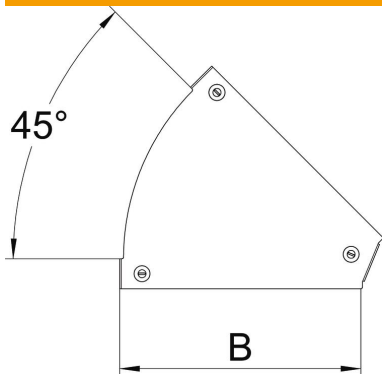

### Données de base

Référence	7138360
Désignation 1	Couvercle pour coude à 45°
Désignation 2	pour coude RBM 45 100
Fabricant	OBO
Dimension	B=100mm
Matériau	acier
Surface	galvanisé sendzimir
Norme de surface	DIN EN 10346
Unité d'emballage minimale	1
Unité de mesure	Pièce
Poids	16,4 kg
Unité de poids	kg/100 paires

### Dimensions

Largeur	100 mm
Largeur	4 in
Épaisseur de tôle	0,05 in
Épaisseur de tôle	1,25 mm
Cote B	100 mm