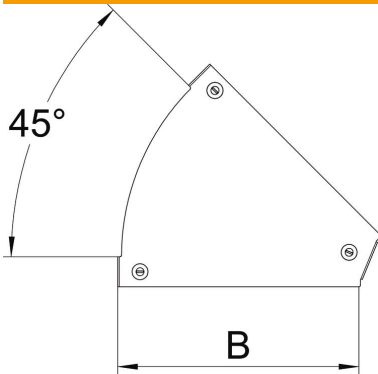

### Données de base

|                            |   |
|----------------------------|---|
| Référence                  | 7138412   |
| Type                       | DFBM 45 600 DD                                      |
| Désignation 1              | Couvercle pour coude à 45°                          |
| Désignation 2              | pour coude RBM 45 600                               |
| Fabricant                  | OBO   |
| Dimension                  | B=600mm   |
| Matériau                   | acier   |
| Surface                    | galvanisé par bande zinc/aluminium, double trempage |
| Norme de surface           | DIN EN 10346  |
| Unité d'emballage minimale | 1   |
| Unité de mesure            | Pièce   |
| Poids                      | 191,5 kg  |
| Unité de poids             | kg/100 paires                                       |

### Dimensions

|                   |         |
|-------------------|---------|
| Largeur           | 600 mm  |
| Épaisseur de tôle | 0,05 in |
| Épaisseur de tôle | 1,25 mm |
| Cote B            | 600 mm  |