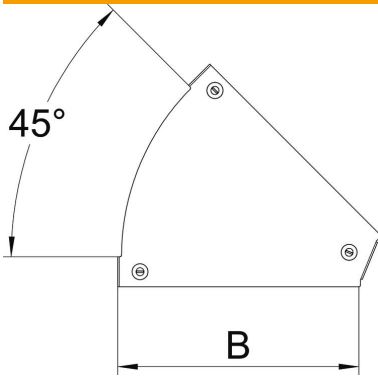

Fiche technique

Couvercle pour coude à 45° Magic FS

Référence: 7138372

Couvercle pour coude à 45° à verrous tournants prémontés.
Le couvercle peut être utilisé avec des éléments préformés de toute hauteur d'aile.

St acier

FS galvanisé sendzimir

Données de base

Référence	7138372
Désignation 1	Couvercle pour coude à 45°
Désignation 2	pour coude RBM 45 600
Fabricant	OBO
Dimension	B=600mm
Matériau	acier
Surface	galvanisé sendzimir
Norme de surface	DIN EN 10346
Unité d'emballage minimale	1
Unité de mesure	Pièce
Poids	191,5 kg
Unité de poids	kg/100 paires

Fiche technique

Couvercle pour coude à 45° Magic FS

Référence: 7138372

Dimensions

Largeur	600 mm
Largeur	24 in
Épaisseur de tôle	0,05 in
Épaisseur de tôle	1,25 mm
Cote B	600 mm

Caractéristiques techniques

Courbe (angle)	45°
Type de fixation	Verrou tournant
Sécurité de fonctionnement	non
Convient pour chemin de câbles en treillis	non
Convient pour échelle à câbles	non
Convient pour chemin de câbles	oui
Changement de direction	horizontal
Acier inoxydable, décapé	non
À charnière	non