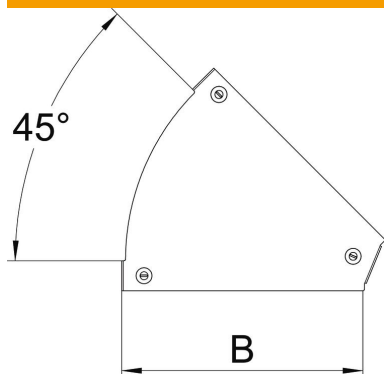

Scheda tecnica

Coperchio per curva Magic 45° FS

Codice articolo: 7138372

Coperchio per curva 45° con bussole girevoli premontate.
Il coperchio è adatto a seconda della forma a pezzi con bordi di qualsiasi altezza.

St Acciaio

FS zincato in continuo

Dati anagrafici

Codice articolo	7138372
Definizione 1	Coperchio curva 45°
Definizione 2	per curva RBM 45 600
Produttore	OBO
Dimensionee	B=600mm
Materiale	Acciaio
Superficie	zincato in continuo
Norma per superfici	DIN EN 10346
Unità VK più piccola	1
Unità	Pezzo
Peso	191.5 kg
Unità di peso	kg/100 Paio

Scheda tecnica

Coperchio per curva Magic 45° FS

Codice articolo: 7138372

Misure

Larghezza	600 mm
Larghezza	24 in
Spessore lamiera	0.05 in
Spessore lamiera	1.25 mm
Dimensione B	600 mm

Dati tecnici

Piegatura (angolo)	45°
Tipo di fissaggio	Bussola girevole
Mantenimento funzionale	no
Adatto per passerelle grigliate	no
Adatto per passerelle portacavi	no
Adatto per passerelle	sì
Deviazione di direzione	orizzontale
Acciaio inossidabile, decapato	no
Con cerniera	no