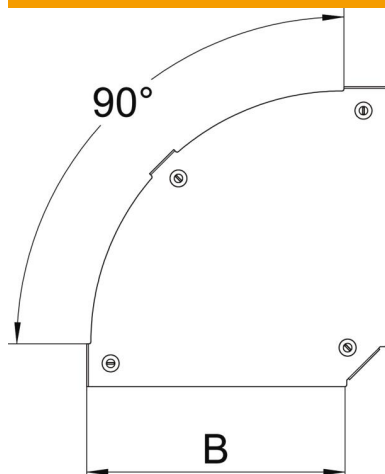

### Données de base

Référence	7138570
Type	DFBM 90 100 A2
Désignation 1	Couvercle pour coude à 90°
Désignation 2	pour coude RBM 90 100
Fabricant	OBO
Dimension	B=100mm
Matériau	acier inoxydable 1.4301
Surface	nu, traité
Norme de surface	
Unité d'emballage minimale	1
Unité de mesure	Pièce
Poids	18,5 kg
Unité de poids	kg/100 paires

### Dimensions

Largeur	100 mm
Épaisseur de tôle	1,25 mm
Cote B	100 mm