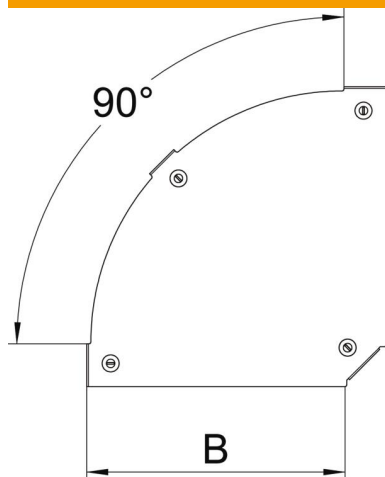

### Données de base

Référence	7138540
Type	DFBM 90 100 DD
Désignation 1	Couvercle pour coude à 90°
Désignation 2	pour coude RBM 90 100
Fabricant	OBO
Dimension	B=100mm
Matériau	acier
Surface	galvanisé par bande zinc/aluminium, double trempage
Norme de surface	DIN EN 10346
Unité d'emballage minimale	1
Unité de mesure	Pièce
Poids	17,1 kg
Unité de poids	kg/100 paires

### Dimensions

Largeur	100 mm
Largeur	4 in
Épaisseur de tôle	0,05 in
Épaisseur de tôle	1,25 mm
Cote B	100 mm