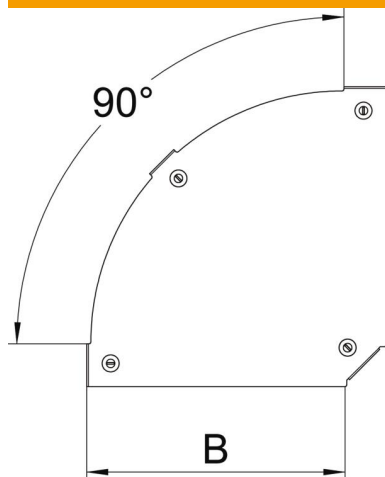

Fiche technique

Couvercle pour coude à 90° Magic FS

Référence: 7138500

Couvercle pour coude à 90° à verrous tournants prémontés.
Le couvercle peut être utilisé avec des éléments préformés de toute hauteur d'aile.

St acier

FS galvanisé sendzimir

Données de base

Référence	7138500
Type	DFBM 90 100 FS
Désignation 1	Couvercle pour coude à 90°
Désignation 2	pour coude RBM 90 100
Fabricant	OBO
Dimension	B=100mm
Matériau	acier
Surface	galvanisé sendzimir
Norme de surface	DIN EN 10346
Unité d'emballage minimale	1
Unité de mesure	Pièce
Poids	17,1 kg
Unité de poids	kg/100 paires

Fiche technique

Couvercle pour coude à 90° Magic FS

Référence: 7138500

Dimensions

Largeur	100 mm
Largeur	4 in
Épaisseur de tôle	0,05 in
Épaisseur de tôle	1,25 mm
Cote B	100 mm

Caractéristiques techniques

Courbe (angle)	90°
Type de fixation	Verrou tournant
Sécurité de fonctionnement	non
Convient pour chemin de câbles en treillis	non
Convient pour échelle à câbles	oui
Convient pour chemin de câbles	oui
Changement de direction	horizontal
Acier inoxydable, décapé	non
À charnière	non