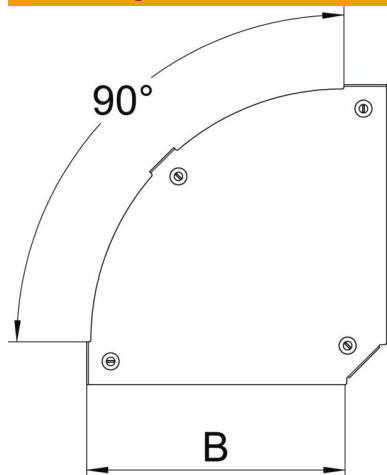

### Stammdaten

Artikelnummer	7138542
Typ	DFBM 90 150 DD
Bezeichnung 1	Deckel Bogen 90°
Bezeichnung 2	für Bogen RBM 90 150
Hersteller	OBO
Dimension	B=150mm
Werkstoff	Stahl
Oberfläche	bandverzinkt Zink/Aluminium, Double Dip
Oberflächennorm	DIN EN 10346
Kleinste VK-Einheit	1
Mengeneinheit	Stück
Gewicht	28,5 kg
Gewichtseinheit	kg/100 St.

### Abmessungen

Breite	150 mm
Breite	6 in
Blechstärke	0,05 in
Blechstärke	1,25 mm
Maß B	150 mm