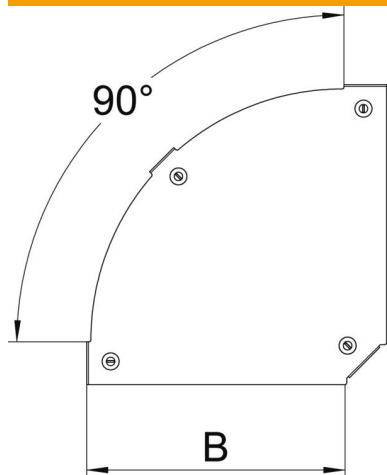

### Dati anagrafici

Codice articolo	7138504
Tipo	DFBM 90 200 FS
Definizione 1	Coperchio curva 90°
Definizione 2	per curva RBM 90 200
Produttore	OBO
Dimensionee	B=200mm
Materiale	Acciaio
Superficie	zincato in continuo
Norma per superfici	DIN EN 10346
Unità VK più piccola	1
Unità	Pezzo
Peso	43 kg
Unità di peso	kg/100 Paio

### Misure

Larghezza	200 mm
Larghezza	8 in
Spessore lamiera	0.05 in
Spessore lamiera	1.25 mm
Dimensione B	200 mm