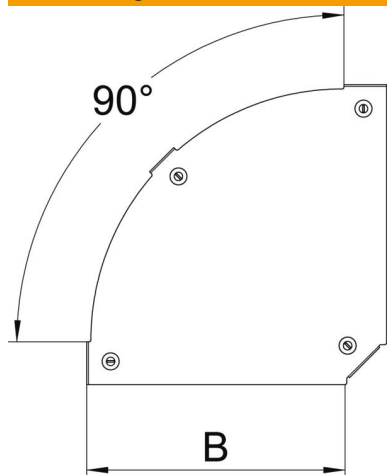

### Stammdaten

Artikelnummer	7138576
Typ	DFBM 90 300 A2
Bezeichnung 1	Deckel Bogen 90°
Bezeichnung 2	für Bogen RBM 90 300
Hersteller	OBO
Dimension	B=300mm
Werkstoff	Edelstahl, rostfrei 1.4301
Oberfläche	blank, nachbehandelt
Oberflächennorm	
Kleinste VK-Einheit	1
Mengeneinheit	Stück
Gewicht	83 kg
Gewichtseinheit	kg/100 St.

### Abmessungen

Breite	300 mm
Blechstärke	1,25 mm
Maß B	300 mm