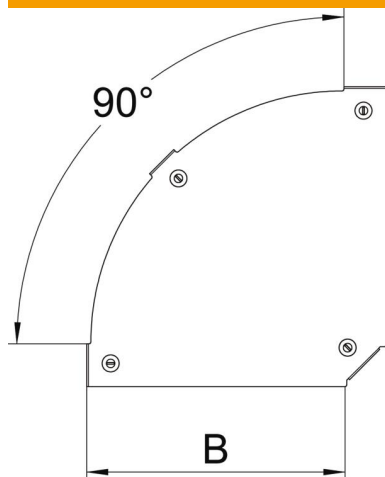

### Données de base

Référence	7138596
Type	DFBM 90 300 A4
Désignation 1	Couvercle pour coude à 90°
Désignation 2	pour coude RBM 90 300
Fabricant	OBO
Dimension	B=300mm
Matériau	Acier inoxydable 1.4571
Surface	nu, traité
Norme de surface	
Unité d'emballage minimale	1
Unité de mesure	Pièce
Poids	83 kg
Unité de poids	kg/100 paires

### Dimensions

Largeur	300 mm
Épaisseur de tôle	1,25 mm
Cote B	300 mm