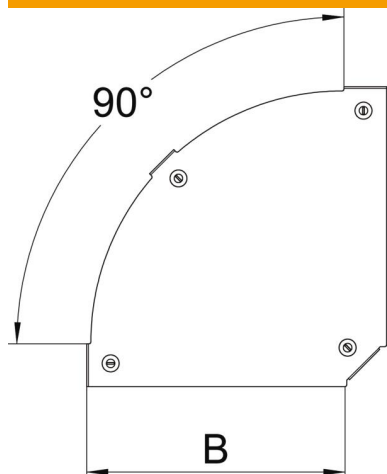

## Coperchio per curva Magic 90° A4

Codice articolo: 7138598

Coperchio per curva 90° con bussole girevoli premontate.  
Il coperchio è adatto a seconda della forma a pezzi con bordi di qualsiasi altezza.

### Dati anagrafici

Codice articolo	7138598
Tipo	DFBM 90 400 A4
Definizione 1	Coperchio curva 90°
Definizione 2	per curva RBM 90 400
Produttore	OBO
Dimensionee	B=400mm
Materiale	Acciaio INOX 1.4571
Superficie	non trattato, ulteriore trattamento
Norma per superfici	
Unità VK più piccola	1
Unità	Pezzo
Peso	166.4 kg
Unità di peso	kg/100 Paio

# Scheda tecnica

Coperchio per curva Magic 90° A4

Codice articolo: 7138598

## Misure

Larghezza	400 mm
Spessore lamiera	1.25 mm
Dimensione B	400 mm