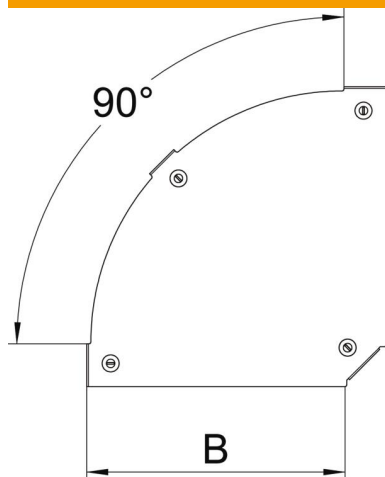

### Données de base

Référence	7138580
Type	DFBM 90 500 A2
Désignation 1	Couvercle pour coude à 90°
Désignation 2	pour coude RBM 90 500
Fabricant	OBO
Dimension	B=500mm
Matériau	acier inoxydable 1.4301
Surface	nu, traité
Norme de surface	
Unité d'emballage minimale	1
Unité de mesure	Pièce
Poids	245,5 kg
Unité de poids	kg/100 paires

### Dimensions

Largeur	500 mm
Épaisseur de tôle	1,25 mm
Cote B	500 mm