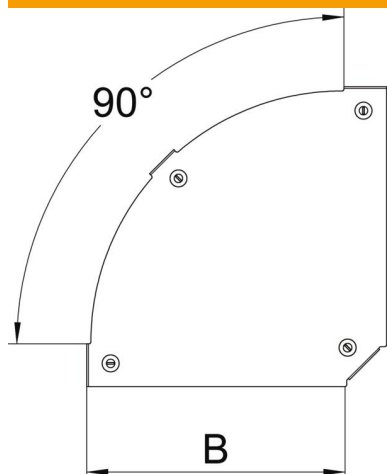

Fiche technique

Couvercle pour coude à 90° Magic A4

Référence: 7138600

Couvercle pour coude à 90° à verrous tournants prémontés.
Le couvercle peut être utilisé avec des éléments préformés de toute hauteur d'aile.

A4 Acier inoxydable 1.4571

2B nu, traité

Données de base

Référence	7138600
Type	DFBM 90 500 A4
Désignation 1	Couvercle pour coude à 90°
Désignation 2	pour coude RBM 90 500
Fabricant	OBO
Dimension	B=500mm
Matériau	Acier inoxydable 1.4571
Surface	nu, traité
Norme de surface	
Unité d'emballage minimale	1
Unité de mesure	Pièce
Poids	245,5 kg
Unité de poids	kg/100 paires

Fiche technique

Couvercle pour coude à 90° Magic A4

Référence: 7138600

Dimensions

Largeur	500 mm
Épaisseur de tôle	1,25 mm
Cote B	500 mm

Caractéristiques techniques

Courbe (angle)	90°
Type de fixation	Verrou tournant
Sécurité de fonctionnement	non
Convient pour chemin de câbles en treillis	non
Convient pour échelle à câbles	oui
Convient pour chemin de câbles	oui
Changement de direction	horizontal
Acier inoxydable, décapé	non
À charnière	non