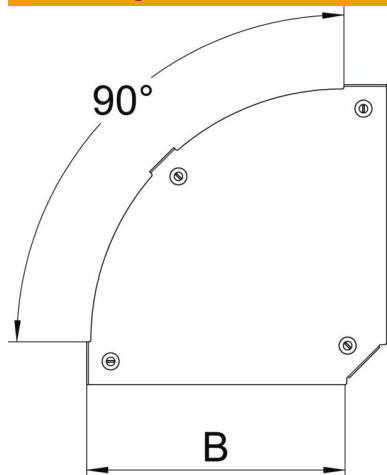

Technisches Datenblatt

Deckel für 90°-Bogen Magic DD

Artikelnummer: 7138550

Deckel für 90° Bogen mit vormontierten Drehriegeln.
Der Deckel kann bei Formteilen in allen Seitenhöhen eingesetzt werden.

St Stahl

DD bandverzinkt Zink/Aluminium, Double Dip

Stammdaten

Artikelnummer	7138550
Typ	DFBM 90 500 DD
Bezeichnung 1	Deckel Bogen 90°
Bezeichnung 2	für Bogen RBM 90 500
Hersteller	OBO
Dimension	B=500mm
Werkstoff	Stahl
Oberfläche	bandverzinkt Zink/Aluminium, Double Dip
Oberflächennorm	DIN EN 10346
Kleinste VK-Einheit	1
Mengeneinheit	Stück
Gewicht	244,1 kg
Gewichtseinheit	kg/100 St.

Technisches Datenblatt

Deckel für 90°-Bogen Magic DD

Artikelnummer: 7138550

Abmessungen

Breite	500 mm
Blechstärke	0,05 in
Blechstärke	1,25 mm
Maß B	500 mm

Technische Daten

Abbiegung (Winkel)	90°
Befestigungsart	Drehriegel
Funktionserhalt	nein
Geeignet für Gitterrinne	nein
Geeignet für Kabelleiter	nein
Geeignet für Kabelrinne	ja
Richtungsänderung	horizontal
Rostfreier Stahl, gebeizt	nein
Scharnierend	nein