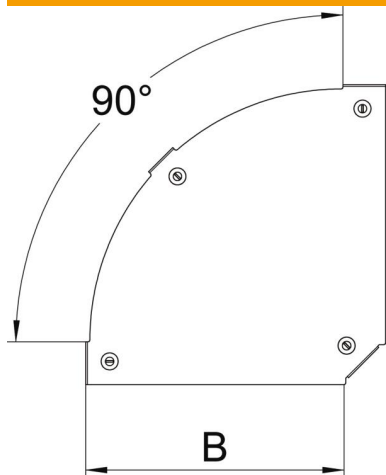

### Données de base

Référence	7138550
Type	DFBM 90 500 DD
Désignation 1	Couvercle pour coude à 90°
Désignation 2	pour coude RBM 90 500
Fabricant	OBO
Dimension	B=500mm
Matériau	acier
Surface	galvanisé par bande zinc/aluminium, double trempage
Norme de surface	DIN EN 10346
Unité d'emballage minimale	1
Unité de mesure	Pièce
Poids	244,1 kg
Unité de poids	kg/100 paires

### Dimensions

Largeur	500 mm
Épaisseur de tôle	0,05 in
Épaisseur de tôle	1,25 mm
Cote B	500 mm