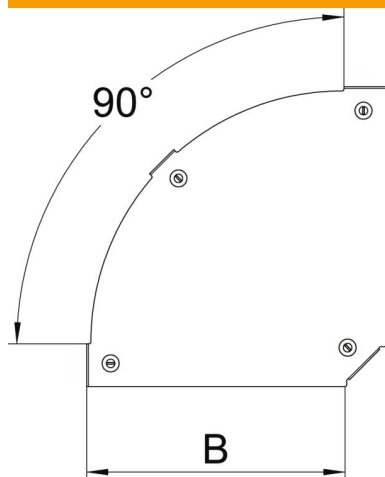

Fiche technique

Couvercle pour coude à 90° Magic FS

Référence: 7138510

Couvercle pour coude à 90° à verrous tournants prémontés.
Le couvercle peut être utilisé avec des éléments préformés de toute hauteur d'aile.

St acier

FS galvanisé sendzimir

Données de base

Référence	7138510
Type	DFBM 90 500 FS
Désignation 1	Couvercle pour coude à 90°
Désignation 2	pour coude RBM 90 500
Fabricant	OBO
Dimension	B=500mm
Matériau	acier
Surface	galvanisé sendzimir
Norme de surface	DIN EN 10346
Unité d'emballage minimale	1
Unité de mesure	Pièce
Poids	244,1 kg
Unité de poids	kg/100 paires

Fiche technique

Couvercle pour coude à 90° Magic FS

Référence: 7138510

Dimensions

Largeur	500 mm
Largeur	20 in
Épaisseur de tôle	0,05 in
Épaisseur de tôle	1,25 mm
Cote B	500 mm

Caractéristiques techniques

Courbe (angle)	90°
Type de fixation	Verrou tournant
Sécurité de fonctionnement	non
Convient pour chemin de câbles en treillis	non
Convient pour échelle à câbles	oui
Convient pour chemin de câbles	oui
Changement de direction	horizontal
Acier inoxydable, décapé	non
À charnière	non