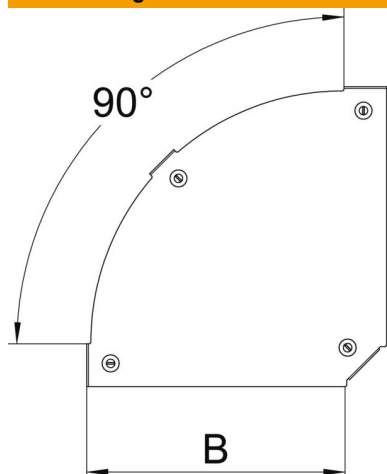

Technisches Datenblatt

Deckel für 90°-Bogen Magic DD

Artikelnummer: 7138552

Deckel für 90° Bogen mit vormontierten Drehriegeln.
Der Deckel kann bei Formteilen in allen Seitenhöhen eingesetzt werden.

St Stahl

DD bandverzinkt Zink/Aluminium, Double Dip

Stammdaten

Artikelnummer	7138552
Bezeichnung 1	Deckel Bogen 90°
Bezeichnung 2	für Bogen RBM 90 600
Hersteller	OBO
Dimension	B=600mm
Werkstoff	Stahl
Oberfläche	bandverzinkt Zink/Aluminium, Double Dip
Oberflächennorm	DIN EN 10346
Kleinste VK-Einheit	1
Mengeneinheit	Stück
Gewicht	338,1 kg
Gewichtseinheit	kg/100 St.

Technisches Datenblatt

Deckel für 90°-Bogen Magic DD

Artikelnummer: 7138552

Abmessungen

Breite	600 mm
Blechstärke	0,05 in
Blechstärke	1,25 mm
Maß B	600 mm

Technische Daten

Abbiegung (Winkel)	90°
Befestigungsart	Drehriegel
Funktionserhalt	nein
Geeignet für Gitterrinne	nein
Geeignet für Kabelleiter	nein
Geeignet für Kabelrinne	ja
Richtungsänderung	horizontal
Rostfreier Stahl, gebeizt	nein
Scharnierend	nein