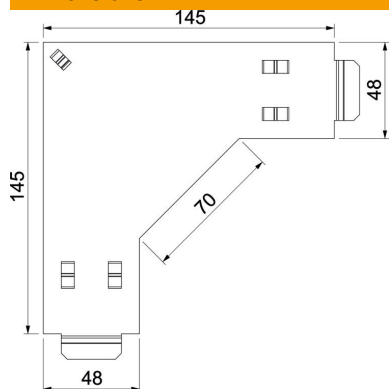

Fiche technique

Couvercle pour coude 90° FS

Référence: 7131780

Couvercle pour pièce de forme pour chemin de câble coude à 90° de type RB 90 305 et 605.
Fixation sous couvercle de chemin de câbles, aucun matériau de fixation n'est nécessaire.

St acier

FS galvanisé sendzimir

Données de base

Référence	7131780
Type	DFB 90 050 FS
Désignation 1	Couvercle pour coude à 90°
Fabricant	OBO
Dimension	B50mm
Matériau	acier
Surface	galvanisé sendzimir
Norme de surface	DIN EN 10346
Unité d'emballage minimale	1
Unité de mesure	Pièce
Poids	10,8 kg
Unité de poids	kg/100 paires

Fiche technique

Couvercle pour coude 90° FS

Référence: 7131780

Dimensions

Épaisseur de tôle	0,04 in
Épaisseur de tôle	1 mm
Cote B	50 mm

Caractéristiques techniques

Courbe (angle)	90°
Type de fixation	en applique
Sécurité de fonctionnement	non
Convient pour chemin de câbles en treillis	non
Convient pour échelle à câbles	non
Convient pour chemin de câbles	oui
Changement de direction	horizontal
Acier inoxydable, décapé	non
À charnière	non