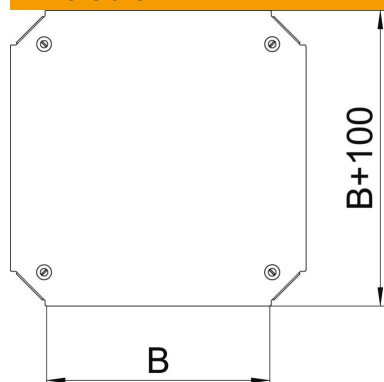

### Données de base

Référence	7138970
Type	DFKM 100 DD
Désignation 1	Couvercle pour croix
Désignation 2	pour RKM 100
Fabricant	OBO
Dimension	B=100mm
Matériau	acier
Surface	galvanisé par bande zinc/aluminium, double trempage
Norme de surface	DIN EN 10346
Unité d'emballage minimale	1
Unité de mesure	Pièce
Poids	36,3 kg
Unité de poids	kg/100 paires

### Dimensions

Largeur	100 mm
Largeur	4 in
Cote B	100 mm