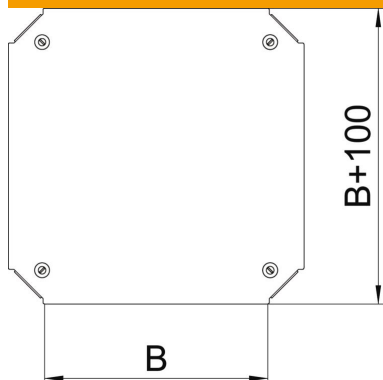

FS galvanisé sendzimir

Données de base

Référence	7138930
Type	DFKM 100 FS
Désignation 1	Couvercle pour croix
Désignation 2	pour RKM 100
Fabricant	OBO
Dimension	B=100mm
Matériau	acier
Surface	galvanisé sendzimir
Norme de surface	DIN EN 10346
Unité d'emballage minimale	1
Unité de mesure	Pièce
Poids	36,3 kg
Unité de poids	kg/100 paires

Fiche technique

Couvercle pour croix Magic FS

Référence: 7138930

Dimensions

Largeur	100 mm
Largeur	4 in
Cote B	100 mm

Caractéristiques techniques

Type de fixation	Verrou tournant
Convient pour échelle à câbles	oui
Convient pour chemin de câbles	oui
épaisseur du matériau	1,25 mm
Acier inoxydable, décapé	non