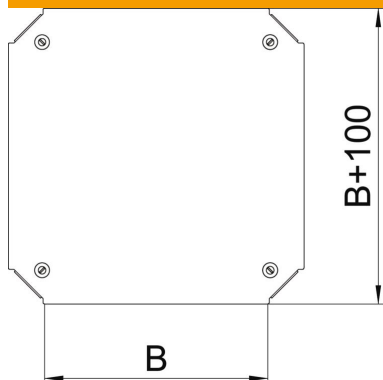

DD galvanisé par bande zinc/aluminium, double trempage

Données de base

Référence	7138974
Type	DFKM 200 DD
Désignation 1	Couvercle pour croix
Désignation 2	pour RKM 200
Fabricant	OBO
Dimension	B=200mm
Matériau	acier
Surface	galvanisé par bande zinc/aluminium, double trempage
Norme de surface	DIN EN 10346
Unité d'emballage minimale	1
Unité de mesure	Pièce
Poids	75 kg
Unité de poids	kg/100 paires

Fiche technique

Couvercle pour croix Magic DD

Référence: 7138974

Dimensions

Largeur	200 mm
Largeur	8 in
Cote B	200 mm

Caractéristiques techniques

Type de fixation	Verrou tournant
Convient pour échelle à câbles	oui
Convient pour chemin de câbles	oui
épaisseur du matériau	1,25 mm
Acier inoxydable, décapé	non