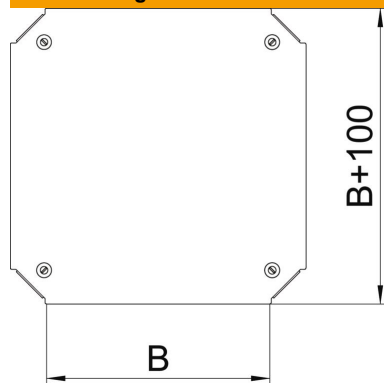

Technisches Datenblatt

Deckel für Kreuzung Magic FS

Artikelnummer: 7138934

Deckel für Kreuzung mit vormontierten Drehriegeln.
Der Deckel kann bei Formteilen in allen Seitenhöhen eingesetzt werden.

St Stahl

FS bandverzinkt

Stammdaten

| | |
|---------------------|-----------------|
| Artikelnummer | 7138934 |
| Bezeichnung 1 | Deckel Kreuzung |
| Bezeichnung 2 | für RKM 200 |
| Hersteller | OBO |
| Dimension | B=200mm |
| Werkstoff | Stahl |
| Oberfläche | bandverzinkt |
| Oberflächennorm | DIN EN 10346 |
| Kleinste VK-Einheit | 1 |
| Mengeneinheit | Stück |
| Gewicht | 75 kg |
| Gewichtseinheit | kg/100 St. |

Technisches Datenblatt

Deckel für Kreuzung Magic FS

Artikelnummer: 7138934

Abmessungen

| | |
|--------|--------|
| Breite | 200 mm |
| Breite | 8 in |
| Maß B | 200 mm |

Technische Daten

| | |
|---------------------------|------------|
| Befestigungsart | Drehriegel |
| Geeignet für Kabelleiter | ja |
| Geeignet für Kabelrinne | ja |
| Materialstärke | 1,25 mm |
| Rostfreier Stahl, gebeizt | nein |