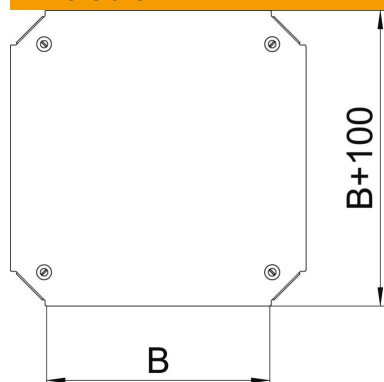

FS galvanisé sendzimir

Données de base

Référence	7138934
Désignation 1	Couvercle pour croix
Désignation 2	pour RKM 200
Fabricant	OBO
Dimension	B=200mm
Matériau	acier
Surface	galvanisé sendzimir
Norme de surface	DIN EN 10346
Unité d'emballage minimale	1
Unité de mesure	Pièce
Poids	75 kg
Unité de poids	kg/100 paires

Fiche technique

Couvercle pour croix Magic FS

Référence: 7138934

Dimensions

Largeur	200 mm
Largeur	8 in
Cote B	200 mm

Caractéristiques techniques

Type de fixation	Verrou tournant
Convient pour échelle à câbles	oui
Convient pour chemin de câbles	oui
épaisseur du matériau	1,25 mm
Acier inoxydable, décapé	non