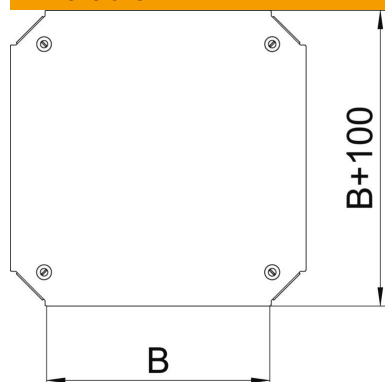

### Données de base

Référence	7138978
Type	DFKM 400 DD
Désignation 1	Couvercle pour croix
Désignation 2	pour RKM 400
Fabricant	OBO
Dimension	B=400mm
Matériau	acier
Surface	galvanisé par bande zinc/aluminium, double trempage
Norme de surface	DIN EN 10346
Unité d'emballage minimale	1
Unité de mesure	Pièce
Poids	246,9 kg
Unité de poids	kg/100 paires

### Dimensions

Largeur	400 mm
Largeur	16 in
Cote B	400 mm