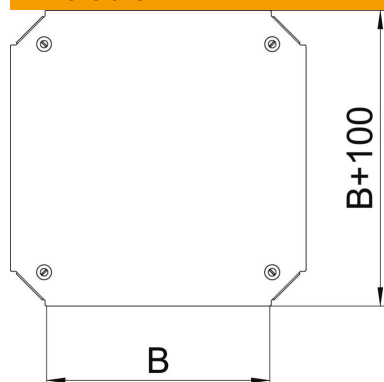

FS galvanisé sendzimir

Données de base

| | |
|----------------------------|----------------------|
| Référence | 7138942 |
| Désignation 1 | Couvercle pour croix |
| Désignation 2 | pour RKM 600 |
| Fabricant | OBO |
| Dimension | B=600mm |
| Matériau | acier |
| Surface | galvanisé sendzimir |
| Norme de surface | DIN EN 10346 |
| Unité d'emballage minimale | 1 |
| Unité de mesure | Pièce |
| Poids | 480,1 kg |
| Unité de poids | kg/100 paires |

Fiche technique

Couvercle pour croix Magic FS

Référence: 7138942

Dimensions

| | |
|---------|--------|
| Largeur | 600 mm |
| Largeur | 24 in |
| Cote B | 600 mm |

Caractéristiques techniques

| | |
|--------------------------------|-----------------|
| Type de fixation | Verrou tournant |
| Convient pour échelle à câbles | oui |
| Convient pour chemin de câbles | oui |
| épaisseur du matériau | 1,25 mm |
| Acier inoxydable, décapé | non |