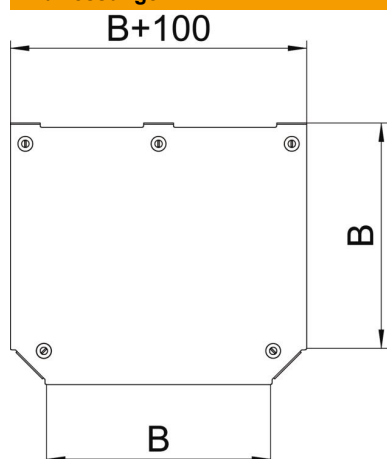

### Stammdaten

Artikelnummer	7138830
Typ	DFTM 100 DD
Bezeichnung 1	Deckel T-Abzweigstück
Bezeichnung 2	für RTM 100
Hersteller	OBO
Dimension	B=100mm
Werkstoff	Stahl
Oberfläche	bandverzinkt Zink/Aluminium, Double Dip
Oberflächennorm	DIN EN 10346
Kleinste VK-Einheit	1
Mengeneinheit	Stück
Gewicht	30,4 kg
Gewichtseinheit	kg/100 St.

### Abmessungen

Breite	100 mm
Breite	4 in
Blechstärke	1,25 mm
Maß B	100 mm