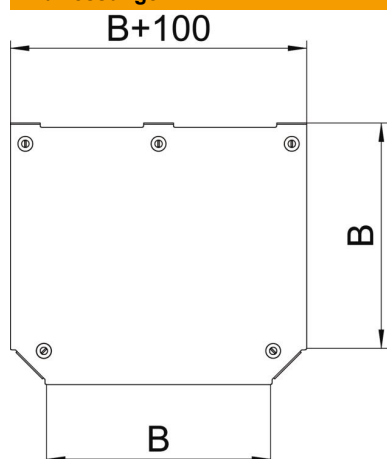

### Stammdaten

Artikelnummer	7138834
Typ	DFTM 200 DD
Bezeichnung 1	Deckel T-Abzweigstück
Bezeichnung 2	für RTM 200
Hersteller	OBO
Dimension	B=200mm
Werkstoff	Stahl
Oberfläche	bandverzinkt Zink/Aluminium, Double Dip
Oberflächennorm	DIN EN 10346
Kleinste VK-Einheit	1
Mengeneinheit	Stück
Gewicht	64,9 kg
Gewichtseinheit	kg/100 St.

### Abmessungen

Breite	200 mm
Breite	8 in
Blechstärke	1,25 mm
Maß B	200 mm