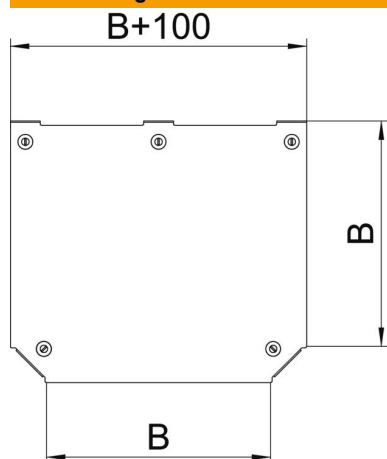

### Stammdaten

Artikelnummer	7138798
Bezeichnung 1	Deckel T-Abzweigstück
Bezeichnung 2	für RTM 400
Hersteller	OBO
Dimension	B=400mm
Werkstoff	Stahl
Oberfläche	bandverzinkt
Oberflächennorm	DIN EN 10346
Kleinste VK-Einheit	1
Mengeneinheit	Stück
Gewicht	226,5 kg
Gewichtseinheit	kg/100 St.

### Abmessungen

Breite	400 mm
Breite	16 in
Blechstärke	1,25 mm
Maß B	400 mm