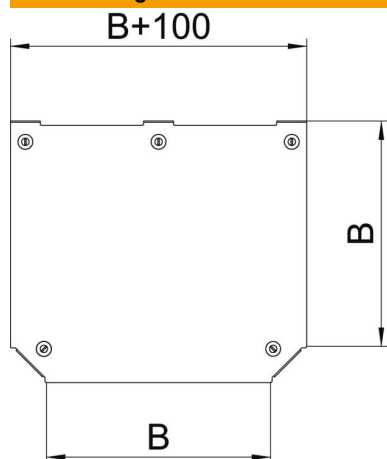

### Stammdaten

Artikelnummer	7138840
Typ	DFTM 500 DD
Bezeichnung 1	Deckel T-Abzweigstück
Bezeichnung 2	für RTM 500
Hersteller	OBO
Dimension	B=500mm
Werkstoff	Stahl
Oberfläche	bandverzinkt Zink/Aluminium, Double Dip
Oberflächennorm	DIN EN 10346
Kleinste VK-Einheit	1
Mengeneinheit	Stück
Gewicht	328,4 kg
Gewichtseinheit	kg/100 St.

### Abmessungen

Breite	500 mm
Blechstärke	1,25 mm
Maß B	500 mm