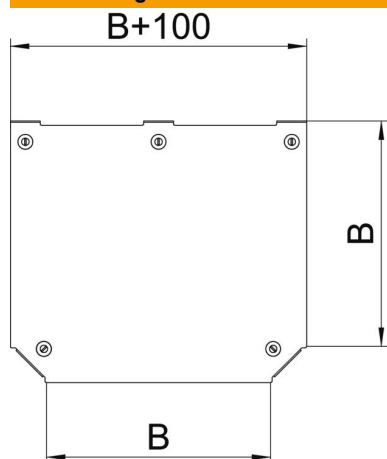

Technisches Datenblatt

Deckel für T-Abzweigstück Magic FS

Artikelnummer: 7138802

Deckel für T-Abzweigstück mit vormontierten Drehriegeln.
Der Deckel kann bei Formteilen in allen Seitenhöhen eingesetzt werden.

St Stahl

FS bandverzinkt

Stammdaten

Artikelnummer	7138802
Bezeichnung 1	Deckel T-Abzweigstück
Bezeichnung 2	für RTM 600
Hersteller	OBO
Dimension	B=600mm
Werkstoff	Stahl
Oberfläche	bandverzinkt
Oberflächennorm	DIN EN 10346
Kleinste VK-Einheit	1
Mengeneinheit	Stück
Gewicht	449,4 kg
Gewichtseinheit	kg/100 St.

Technisches Datenblatt

Deckel für T-Abzweigstück Magic FS

Artikelnummer: 7138802

Abmessungen

Breite	600 mm
Breite	24 in
Blechstärke	1,25 mm
Maß B	600 mm

Technische Daten

Befestigungsart	Drehriegel
Geeignet für Kabelleiter	ja
Geeignet für Kabelrinne	ja
Materialstärke (Inch)	0,05 in
Materialstärke	1,25 mm
Rostfreier Stahl, gebeizt	nein