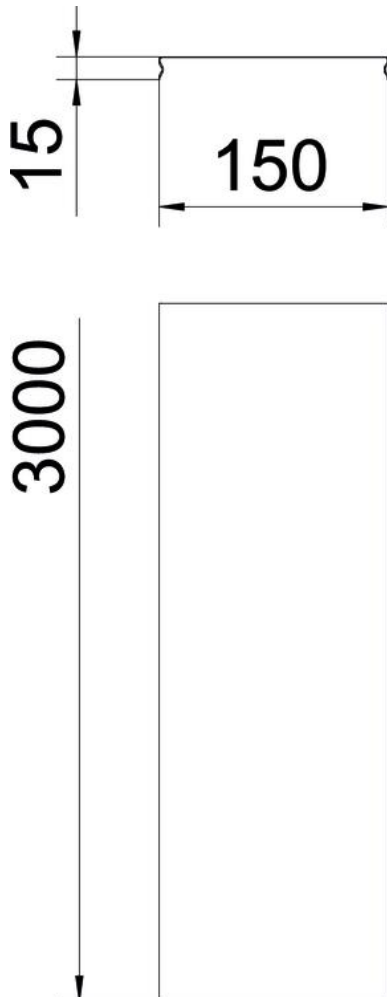

Fiche technique

Couvercle pour chemin de câbles en treillis, encliquetable FS

Référence: 6001844

Couvercle encliquetable pour chemins de câbles treillis. Protège les câbles et les conduites contre les dommages, la contamination et l'humidité venant d'en haut. Convient pour applications à l'intérieur, sans exigences particulières.

Avec nervure horizontale à partir de 400 mm de largeur.

St acier

FS galvanisé sendzimir

Données de base

Référence	6001844
Type	DGRR 150 FS
Désignation 1	Couvercle clipsable
Désignation 2	pour CDC Fil
Disponible à partir de	01.04.2019
Fabricant	OBO
Dimension	150x3000
Matériau	acier
Surface	galvanisé sendzimir
Norme de surface	DIN EN 10346
Unité d'emballage minimale	3
Unité de mesure	Mètre
Poids	102,667 kg
Unité de poids	kg/100 pc

Fiche technique

Couvercle pour chemin de câbles en treillis, encliquetable
FS

Référence: 6001844

Dimensions

Longueur	3 000 mm
Largeur	148 mm
Largeur	5,83 in
Hauteur	15 mm
Hauteur	0,59 in
Épaisseur de tôle	0,75 mm
Cote B	148 mm