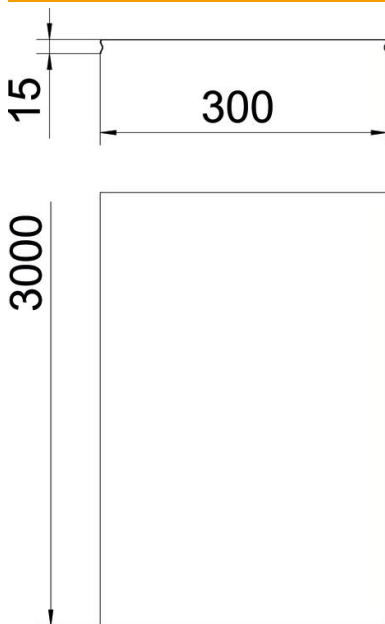

Avec nervure horizontale à partir de 400 mm de largeur.

**St** acier

**FS** galvanisé sendzimir

### Données de base

Référence	6001848
Type	DGRR 300 FS
Désignation 1	Couvercle clipsable
Désignation 2	pour CDC Fil
Disponible à partir de	01.04.2019
Fabricant	OBO
Dimension	300x3000
Matériau	acier
Surface	galvanisé sendzimir
Norme de surface	DIN EN 10346
Unité d'emballage minimale	3
Unité de mesure	Mètre
Poids	191 kg
Unité de poids	kg/100 pc

## Dimensions

Longueur	3 000 mm
Largeur	298 mm
Largeur	11,73 in
Hauteur	15 mm
Hauteur	0,59 in
Épaisseur de tôle	0,75 mm
Cote B	298 mm