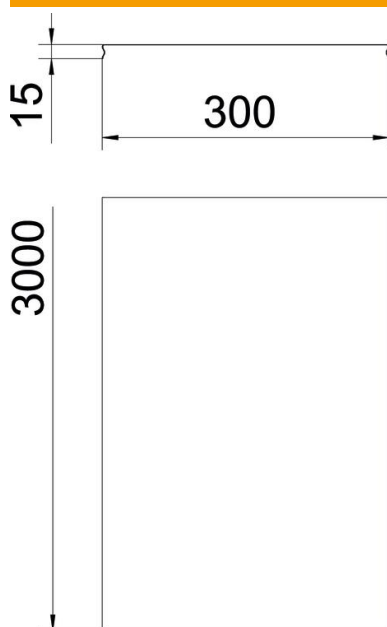

Scheda tecnica

Coperchio per passerella grigliata, a scatto FS

Codice articolo: 6001848

Coperchio a scatto per passerelle grigliate. Protegge cavi e linee contro danneggiamenti, impurità e umidità dall'alto. Per ambienti interni senza particolari requisiti.

Con nervature trasversali da largh. 400 mm.

St Acciaio

FS zincato in continuo

Dati anagrafici

Codice articolo	6001848
Tipo	DGRR 300 FS
Definizione 1	Coperchio a scatto
Definizione 2	per passerella grigliata
Disponibile da	01.04.2019
Produttore	OBO
Dimensionee	300x3000
Materiale	Acciaio
Superficie	zincato in continuo
Norma per superfici	DIN EN 10346
Unità VK più piccola	3
Unità	Metro
Peso	191 kg
Unità di peso	kg/100 Pz.

Scheda tecnica

Coperchio per passerella grigliata, a scatto FS

Codice articolo: 6001848

Misure

Lughezza.	3'000 mm
Larghezza	298 mm
Larghezza	11.73 in
Altezza	15 mm
Altezza	0.59 in
Spessore lamiera	0.75 mm
Dimensione B	298 mm