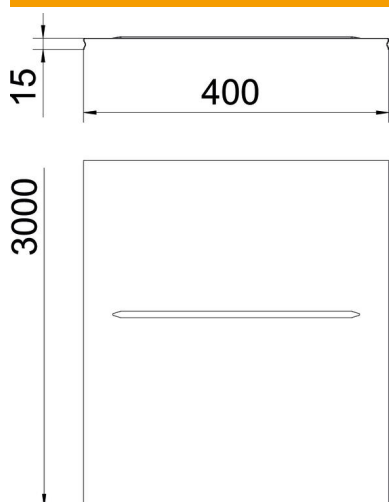

Avec nervure horizontale à partir de 400 mm de largeur.

**St** acier

**FS** galvanisé sendzimir

### Données de base

Référence	6001850
Type	DGRR 400 FS
Désignation 1	Couvercle clipsable
Désignation 2	pour CDC Fil
Disponible à partir de	01.04.2019
Fabricant	OBO
Dimension	400x3000
Matériau	acier
Surface	galvanisé sendzimir
Norme de surface	DIN EN 10346
Unité d'emballage minimale	3
Unité de mesure	Mètre
Poids	250 kg
Unité de poids	kg/100 pc

## Dimensions

Longueur	3 000 mm
Largeur	398 mm
Largeur	15,67 in
Hauteur	15 mm
Hauteur	0,59 in
Épaisseur de tôle	0,75 mm
Cote B	398 mm