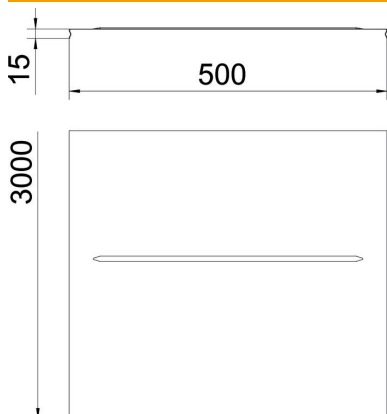

Avec nervure horizontale à partir de 400 mm de largeur.

**St** acier

**FS** galvanisé sendzimir

### Données de base

Référence	6001852
Type	DGRR 500 FS
Désignation 1	Couvercle clipsable
Désignation 2	pour CDC Fil
Disponible à partir de	01.04.2019
Fabricant	OBO
Dimension	500x3000
Matériau	acier
Surface	galvanisé sendzimir
Norme de surface	DIN EN 10346
Unité d'emballage minimale	3
Unité de mesure	Mètre
Poids	309 kg
Unité de poids	kg/100 pc

### Dimensions

Longueur	3 000 mm
Largeur	498 mm
Largeur	19,61 in
Hauteur	15 mm
Hauteur	0,59 in
Épaisseur de tôle	0,75 mm
Cote B	498 mm