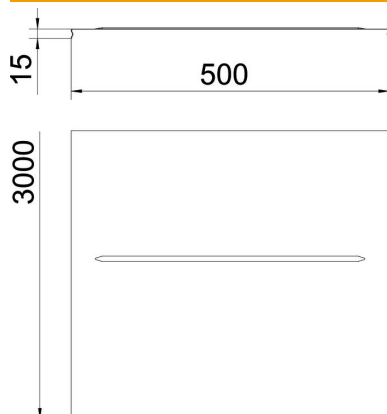

Scheda tecnica

Coperchio per passerella grigliata, a scatto FS

Codice articolo: 6001852

Coperchio a scatto per passerelle grigliate. Protegge cavi e linee contro danneggiamenti, impurità e umidità dall'alto. Per ambienti interni senza particolari requisiti.

Con nervature trasversali da largh. 400 mm.

St Acciaio

FS zincato in continuo

Dati anagrafici

Codice articolo	6001852
Tipo	DGRR 500 FS
Definizione 1	Coperchio a scatto
Definizione 2	per passerella grigliata
Disponibile da	01.04.2019
Produttore	OBO
Dimensionee	500x3000
Materiale	Acciaio
Superficie	zincato in continuo
Norma per superfici	DIN EN 10346
Unità VK più piccola	3
Unità	Metro
Peso	309 kg
Unità di peso	kg/100 Pz.

Scheda tecnica

Coperchio per passerella grigliata, a scatto FS

Codice articolo: 6001852

Misure

Lughezza.	3'000 mm
Larghezza	498 mm
Larghezza	19.61 in
Altezza	15 mm
Altezza	0.59 in
Spessore lamiera	0.75 mm
Dimensione B	498 mm