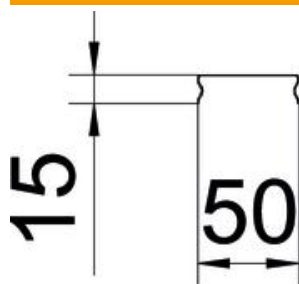

### Dati anagrafici

Codice articolo	6001840
Tipo	DGRR 50 FS
Definizione 1	Coperchio a scatto
Definizione 2	per passerella grigliata
Disponibile da	01.04.2019
Produttore	OBO
Dimensionee	50x3000
Materiale	Acciaio
Superficie	zincato in continuo
Norma per superfici	DIN EN 10346
Unità VK più piccola	3
Unità	Metro
Peso	46.333 kg
Unità di peso	kg/100 Pz.

## Misure

Lughezza.	3'000 mm
Larghezza	50 mm
Larghezza	1.97 in
Altezza	15 mm
Altezza	0.59 in
Spessore lamiera	0.75 mm
Dimensione B	50 mm