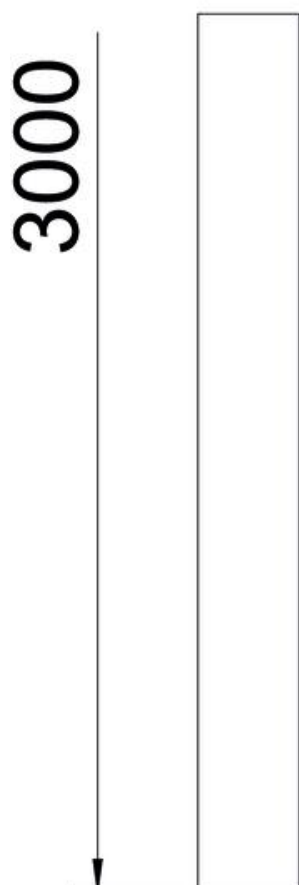

Con nervature trasversali da largh. 400 mm.

**St** Acciaio

**FS** zincato in continuo

# Scheda tecnica

Coperchio per passerella grigliata, a scatto FS

Codice articolo: 6001840

## Misure

Lughezza.	3'000 mm
Larghezza	50 mm
Larghezza	1.97 in
Altezza	15 mm
Altezza	0.59 in
Spessore lamiera	0.75 mm
Dimensione B	50 mm