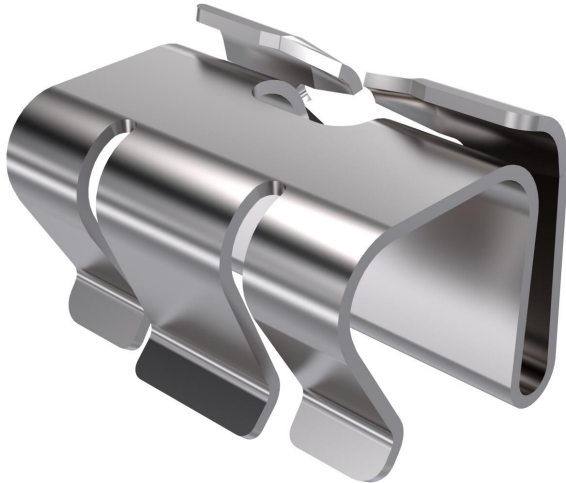

## Clip de couvercle A2

Référence: 6052810

Clip de couvercle pour la fixation de couvercles sur chemins et échelles de câbles.  
Au moins 6 clips de couvercle doivent être montés pour 3 mètres de couvercle.

### Données de base

Référence	6052810
Type	DK DRLU A2
Désignation 1	Clip de fixation p. couvercle
Désignation 2	pour couvercle simple
Fabricant	OBO
Dimension	19x25x19
Matériau	Acier inoxydable 1.4310
Surface	nu, traité
Norme de surface	
Unité d'emballage minimale	30
Unité de mesure	Pièce
Poids	0,842 kg
Unité de poids	kg/100 paires

### Dimensions

Longueur	25 mm
Largeur	18 mm
Hauteur	18 mm
Cote B	18 mm