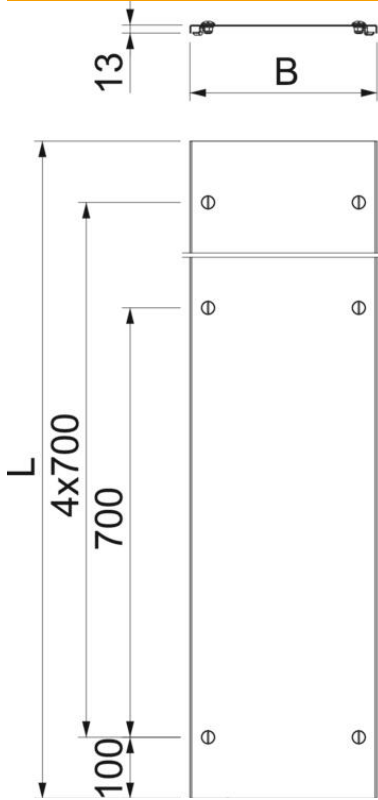

### Données de base

Référence	6083150
Type	DMFR 200 FT
Désignation 1	Couvercle avec verrou tournant
Désignation 2	pour CdC MFR
Fabricant	OBO
Dimension	200x3000
Matériau	acier
Surface	galvanisé à chaud par trempage
Norme de surface	DIN EN ISO 1461
Unité d'emballage minimale	3
Unité de mesure	Mètre
Poids	194,47 kg
Unité de poids	kg/100 pc

## Couvercle avec verrou tournant 200 FT

Référence: 6083150

### Dimensions

Longueur	3 000 mm
Longueur	118 ft
Largeur	200 mm
Largeur	8 in
Hauteur	15 mm
Épaisseur de tôle	0,06 in
Épaisseur de tôle	1 mm
Cote B	200 mm
Dimension H	15 mm
Cote L	3 000 mm