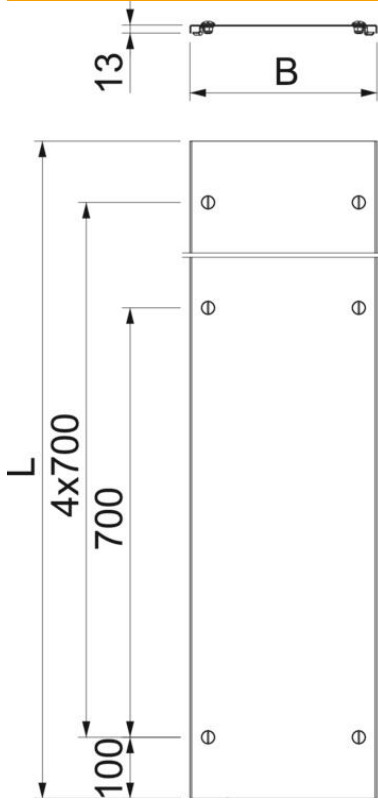

### Données de base

Référence	6083152
Type	DMFR 300 FT
Désignation 1	Couvercle avec verrou tournant
Désignation 2	pour CdC MFR
Fabricant	OBO
Dimension	300x3000
Matériau	acier
Surface	galvanisé à chaud par trempage
Norme de surface	DIN EN ISO 1461
Unité d'emballage minimale	3
Unité de mesure	Mètre
Poids	407,97 kg
Unité de poids	kg/100 pc

### Dimensions

Longueur	3 000 mm
Longueur	118 ft
Largeur	300 mm
Largeur	12 in
Hauteur	15 mm
Épaisseur de tôle	0,06 in
Épaisseur de tôle	1,5 mm
Cote B	300 mm
Dimension H	15 mm
Cote L	3 000 mm