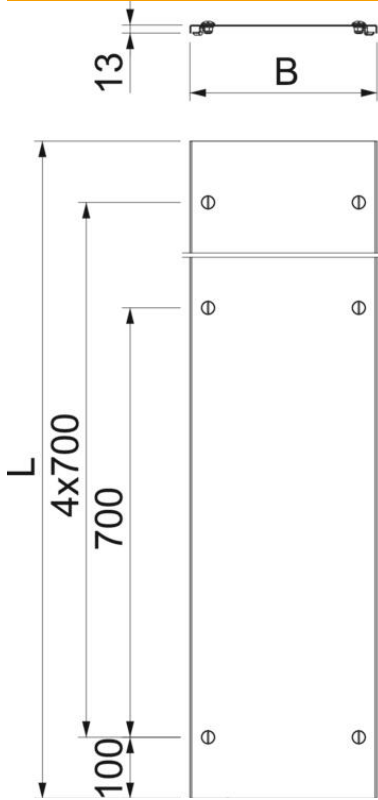

### Données de base

Référence	6083154
Type	DMFR 400 FT
Désignation 1	Couvercle avec verrou tournant
Désignation 2	pour CdC MFR
Fabricant	OBO
Dimension	400x3000
Matériau	acier
Surface	galvanisé à chaud par trempage
Norme de surface	DIN EN ISO 1461
Unité d'emballage minimale	3
Unité de mesure	Mètre
Poids	533,57 kg
Unité de poids	kg/100 pc

## Couvercle avec verrou tournant 200 FT

Référence: 6083154

### Dimensions

Longueur	3 000 mm
Longueur	118 ft
Largeur	400 mm
Largeur	16 in
Hauteur	15 mm
Épaisseur de tôle	0,06 in
Épaisseur de tôle	1,5 mm
Cote B	400 mm
Dimension H	15 mm
Cote L	3 000 mm