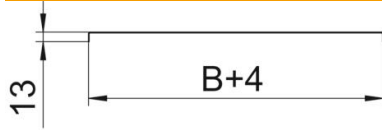

### Données de base

Référence	6052980
Type	DRL 100 A4
Désignation 1	Couvercle avec verrou tournant
Désignation 2	p. dalle et échelle à câbles
Fabricant	OBO
Dimension	100x3000
Matériau	Acier inoxydable 1.4571
Surface	nu, traité
Norme de surface	
Unité d'emballage minimale	3
Unité de mesure	Mètre
Poids	105,07 kg
Unité de poids	kg/100 pc

### Dimensions

Longueur	3 000 mm
Largeur	100 mm
Hauteur	13 mm
Épaisseur de tôle	1 mm
Cote B	100 mm