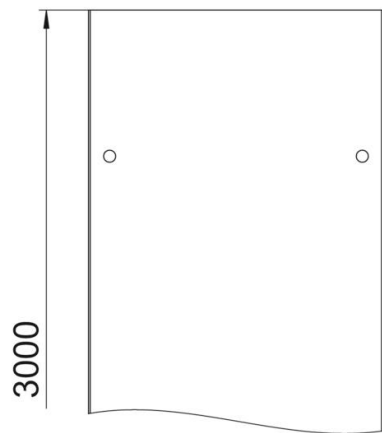

### Données de base

Référence	6052980
Type	DRL 100 A4
Désignation 1	Couvercle avec verrou tournant
Désignation 2	p. dalle et échelle à câbles
Fabricant	OBO
Dimension	100x3000
Matériau	Acier inoxydable 1.4571
Surface	nu, traité
Norme de surface	
Unité d'emballage minimale	3
Unité de mesure	Mètre
Poids	105,07 kg
Unité de poids	kg/100 pc

## Couvercle avec verrou tournant A4

Référence: 6052980

### Dimensions

Longueur	3 000 mm
Largeur	100 mm
Hauteur	13 mm
Épaisseur de tôle	1 mm
Cote B	100 mm