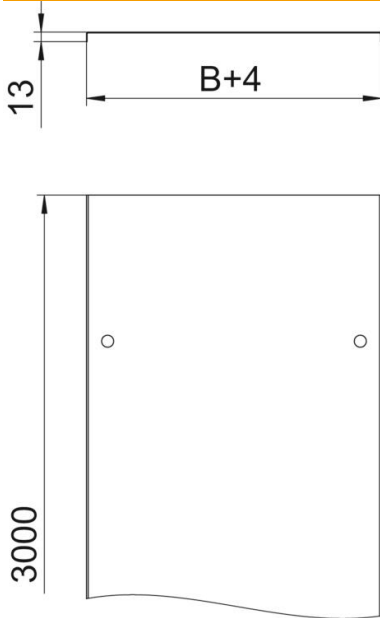

Fiche technique

Couvercle avec verrou tournant DD

Référence: 6052703

Couvercle pour chemins de câbles et échelles à câbles avec verrous tournants.
Emboutissage transversal à partir d'une largeur de 500 mm.
En cas d'utilisation de couvercles en extérieur, prendre des mesures supplémentaires contre les influences du vent.

St acier

DD galvanisé par bande zinc/aluminium, double trempage

Données de base

Référence	6052703
Type	DRL 100 DD
Désignation 1	Couvercle avec verrou tournant
Désignation 2	p. dalle et échelle à câbles
Fabricant	OBO
Dimension	100x3000
Matériau	acier
Surface	galvanisé par bande zinc/aluminium, double trempage
Norme de surface	DIN EN 10346
Unité d'emballage minimale	3
Unité de mesure	Mètre
Poids	106,34 kg
Unité de poids	kg/100 pc

Fiche technique

Couvercle avec verrou tournant DD

Référence: 6052703

Dimensions

Longueur	3 000 mm
Longueur	10 ft
Largeur	100 mm
Largeur	4 in
Hauteur	35 mm
Épaisseur de tôle	0,03 in
Épaisseur de tôle	1 mm
Cote B	100 mm
Dimension H	15 mm