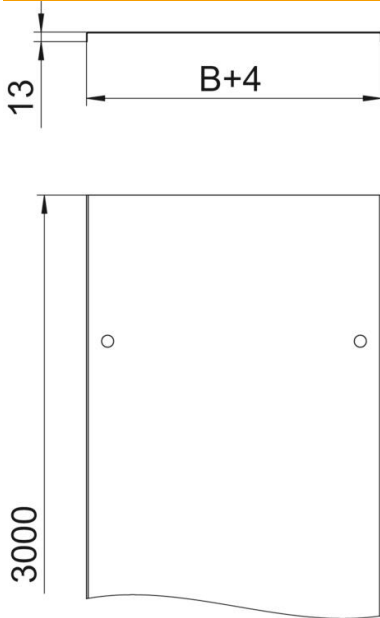

### Données de base

Référence	6052894
Type	DRL 200 A2
Désignation 1	Couvercle avec verrou tournant
Désignation 2	p. dalle et échelle à câbles
Fabricant	OBO
Dimension	200x3000
Matériau	acier inoxydable 1.4301
Surface	nu, traité
Norme de surface	
Unité d'emballage minimale	3
Unité de mesure	Mètre
Poids	183,5 kg
Unité de poids	kg/100 pc

### Dimensions

Longueur	3 000 mm
Largeur	200 mm
Hauteur	35 mm
Épaisseur de tôle	1 mm
Cote B	200 mm
Dimension H	15 mm