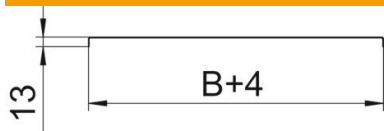

A4 Acier inoxydable 1.4571

2B nu, traité

Données de base

Référence	6052981
Type	DRL 200 A4
Désignation 1	Couvercle avec verrou tournant
Désignation 2	p. dalle et échelle à câbles
Fabricant	OBO
Dimension	200x3000
Matériau	Acier inoxydable 1.4571
Surface	nu, traité
Norme de surface	
Unité d'emballage minimale	3
Unité de mesure	Mètre
Poids	183,57 kg
Unité de poids	kg/100 pc

Fiche technique

Couvercle avec verrou tournant A4

Référence: 6052981

Dimensions

Longueur	3 000 mm
Largeur	200 mm
Hauteur	13 mm
Épaisseur de tôle	1 mm
Cote B	200 mm

Caractéristiques techniques

Type de fixation	Verrou tournant
Sécurité de fonctionnement	non
Convient pour chemin de câbles en treillis	non
Convient pour échelle à câbles	oui
Convient pour chemin de câbles	oui
Acier inoxydable, décapé	non