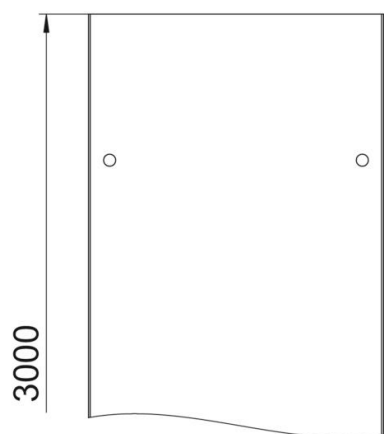

Fiche technique

Couvercle avec verrou tournant A4

Référence: 6052981

Couvercle pour chemins de câbles et échelles à câbles avec 3 paires de verrous tournants.

En cas d'utilisation de couvercles en extérieur, prendre des mesures supplémentaires contre les influences du vent.

A4 Acier inoxydable 1.4571

2B nu, traité

Données de base

Référence	6052981
Type	DRL 200 A4
Désignation 1	Couvercle avec verrou tournant
Désignation 2	p. dalle et échelle à câbles
Fabricant	OBO
Dimension	200x3000
Matériau	Acier inoxydable 1.4571
Surface	nu, traité
Norme de surface	
Unité d'emballage minimale	3
Unité de mesure	Mètre
Poids	183,57 kg
Unité de poids	kg/100 pc

Fiche technique

Couvercle avec verrou tournant A4

Référence: 6052981

Dimensions

Longueur	3 000 mm
Largeur	200 mm
Hauteur	13 mm
Épaisseur de tôle	1 mm
Cote B	200 mm

Caractéristiques techniques

Type de fixation	Verrou tournant
Sécurité de fonctionnement	non
Convient pour chemin de câbles en treillis	non
Convient pour échelle à câbles	oui
Convient pour chemin de câbles	oui
Acier inoxydable, décapé	non